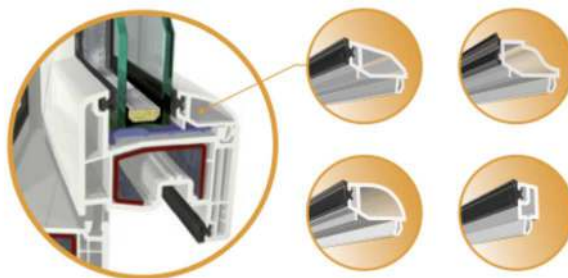

Systém S 8000 IQ plus  
poloplošně přesazené křídlo

## Vhodná zasklívací lišta

→ Nezáleží na tom, zda má klasický nebo např. historický design: zasklívací lišta umístěna zevnitř místnosti je tím pravým zakončením perfektního okna. Rozmanitost variant nenechá žádné přání nesplněné.