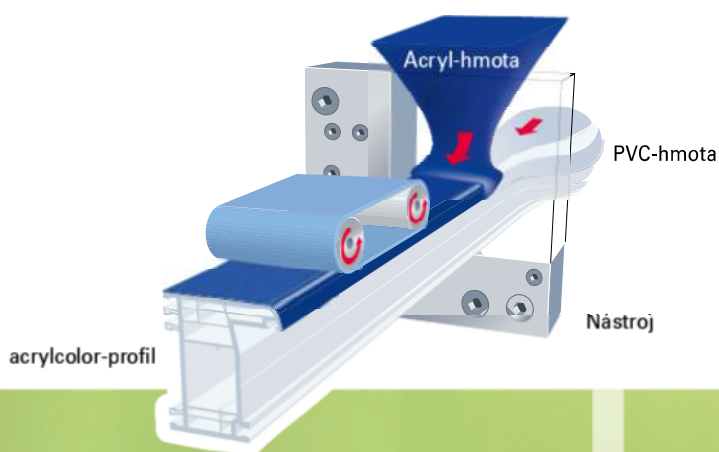

acrylcolor – osvědčená kvalita

Již téměř 30 let vyrábí GEALAN barevné acrylcolorové profily metodou koextruze. Tato inovativní technika se zcela podstatně odlišuje od jinak běžných metod určování barev. U koextruze se barevná akrylátová vrstva neoddělitelně spojí s plastovým profilem. Z toho vzniká barevná vrstva s dlouhou životností a odolná proti světlu.