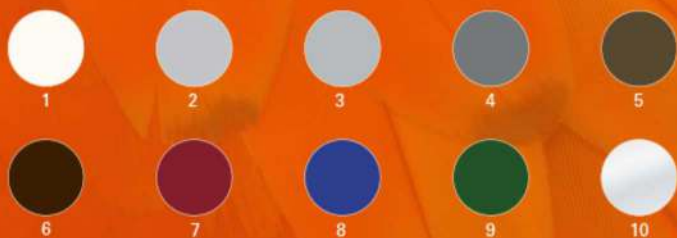

acrylcolor-standardní barvy

1	krémově bílá / RAL 9001	6	černohnědá 02 02 / podobná RAL 8022
2	achátově šedá / RAL 7038	7	hnědočervená / RAL 3011
3	okenní šedá / RAL 7040	8	ultramarinově modrá / RAL 5002
4	břidlicová šedá / RAL 7015	9	mechově zelená / RAL 6005
5	sépiově hnědá / RAL 8014	10	stříbrná

Zvláště dobré vlastnosti

Žádný barevný lakovaný povrch

Pevné spojení s profilem

Výška vrstvy 0,5 mm je silnější než jakákoliv vrstva laku

Chráněná před odloupením a odprýskáním

Odolná proti poškrábání a nechoulostivá

Extrémně jednoduchá péče