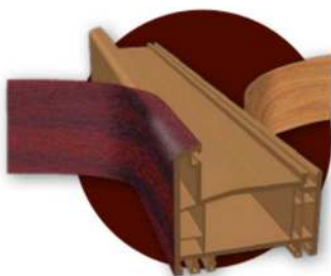

Kombinační možnosti

Různé dekory na vnější a vnitřní straně. Vnější strana oken ladící k fasádě – uvnitř se okno řídí podle stylu zařízení.