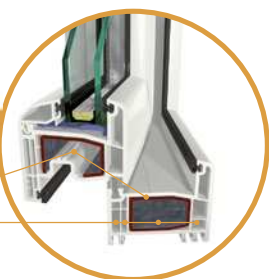

Statika

Velkoryse plánovat a utvářet

Při vývoji systému S 8000 IQ byla věnována pozornost zvláště stabilitě profilu. Tomu odpovídalo dimenzování hlavních komor pro uchycení ocelové výztuže. Výsledkem je velmi vysoká pevnost v ohybu u standardní výztuže, která opět přispívá ke

stabilitě profilu. Tak nestojí už nic v cestě realizaci velkých prvků a firma vyrábějící okna může vyjít vstříc také cílené poptávce po velkých oknech.

Vynikající statika pro velké okenní prvky

Až do 2,20 m

- → Maximální výška okenních prvků závisí na rozměrech oken a na celkové výsledné ploše.
- → U velkoplošných oken působí na okenní prvky velké síly.
- → Stabilní ocelové výztuže se starají o vysokou pevnost v ohybu a umožňují konstrukci velkých oken.

Velké ocelové výztuže v hlavních komorách se starají o vynikající stabilitu.

Čtyři profilové komory zajišťují dobré vlastnosti tepelné izolace.

Stabilita prostřednictvím oceli

- → Pro komorové výztuže našich profilů budeme používat i v budoucnosti stabilní oceli a upustíme od cenově příznivější výztuže z plastů.