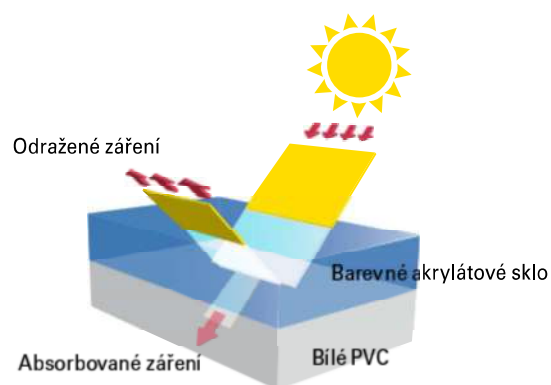

Vysoká reflexe

Bílá základní vrstva pod infračerveně průhlednou akrylátovou vrstvou silně odráží sluneční záření. Tím je výrazně minimalizováno zahřívání profilu. Teplotní rozdíly, které vznikají mezi bílými a barevnými profily, jsou přitom pozoruhodně malé.