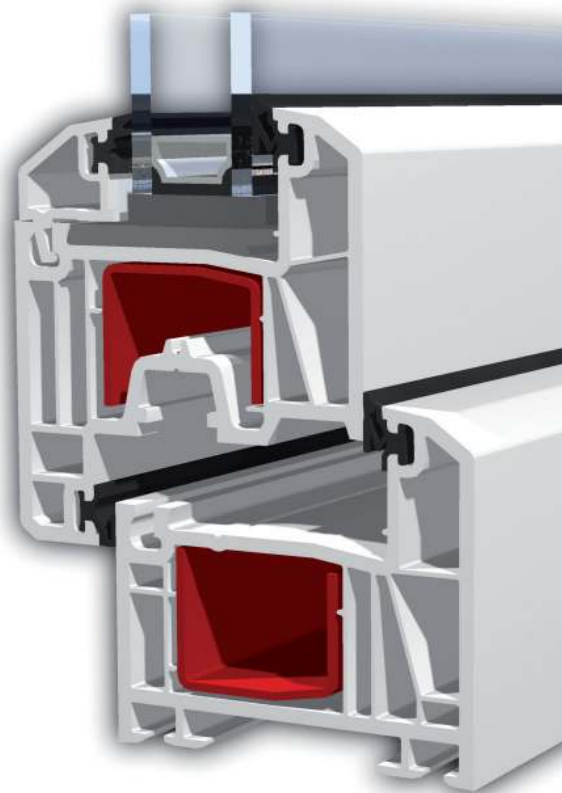

Komfort bydlení s okny KBE!

 **KBE**[®]
OKENNÍ SYSTÉMY

KBE System_70mm

greenline
BEZPEČNÉ KVALITY

Kvalita, bezpečnost a komfort bydlení jsou skutečné jistoty, které teprve dodají tu pravou kvalitu Vašim čtyřem stěnám.

Okna z profilového systému KBE 70ad s dorazovým těsněním jsou konstruována dle nejnovějších poznatků a trendů vývoje a výzkumu v oblasti okenní techniky. Nabízejí dokonce určitý předstih v nejdůležitějších parametrech, které dnes nároční stavebníci od oken požadují.

- Zdokonalené tepelné vlastnosti díky stavební hloubce 70 mm
- 5komorová technika dorazového těsnění
- Moderní design
- Různé dekory a barevné varianty
- Velmi dobrá tepelná a zvuková izolace a bezpečnost díky hlubší drážce pro sklo
- Více bezpečnosti díky 13 milimetrům osové vzdálenosti pro kování
- Výborná statika díky masivním ocelovým výztuhám
- Optimalizovaný průběh izotermických křivek

www.kbe.cz

5komorový dorazový systém se stavební hloubkou 70 mm